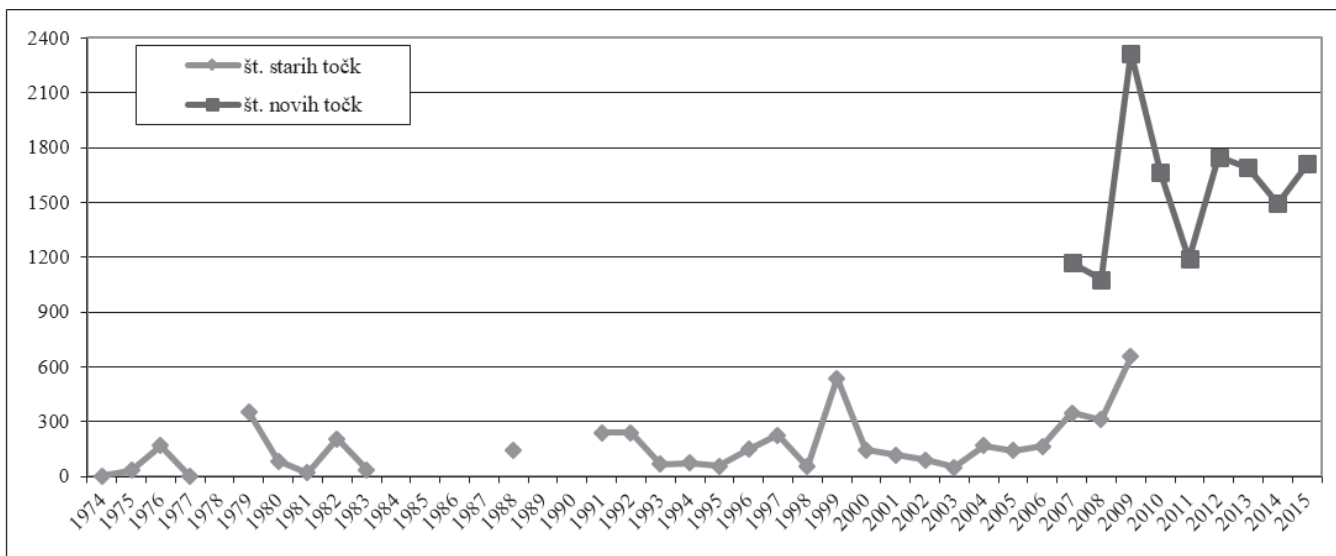

Lege jam, ki so jih člani DZRJL registrirali v letih 2014–2015.

Število članov, število plačanih članarin in število novih članov DZRJL v letih 2000–2015.

Število ekskurzij in število oddanih dokumentov v kataster DZRJL v letih 2000–2015 (za nekatera leta ustrezni podatki še niso zbrani).

Število prispevnikov in odstotek članstva, ki je oddalo katastrske dokumente v letih 2000–2015.

Število točk, ki jih je dobil za katastrsko gradivo DZRJL v letih 1974–2015 (za nekatera leta ustrezni podatki še niso zbrani).