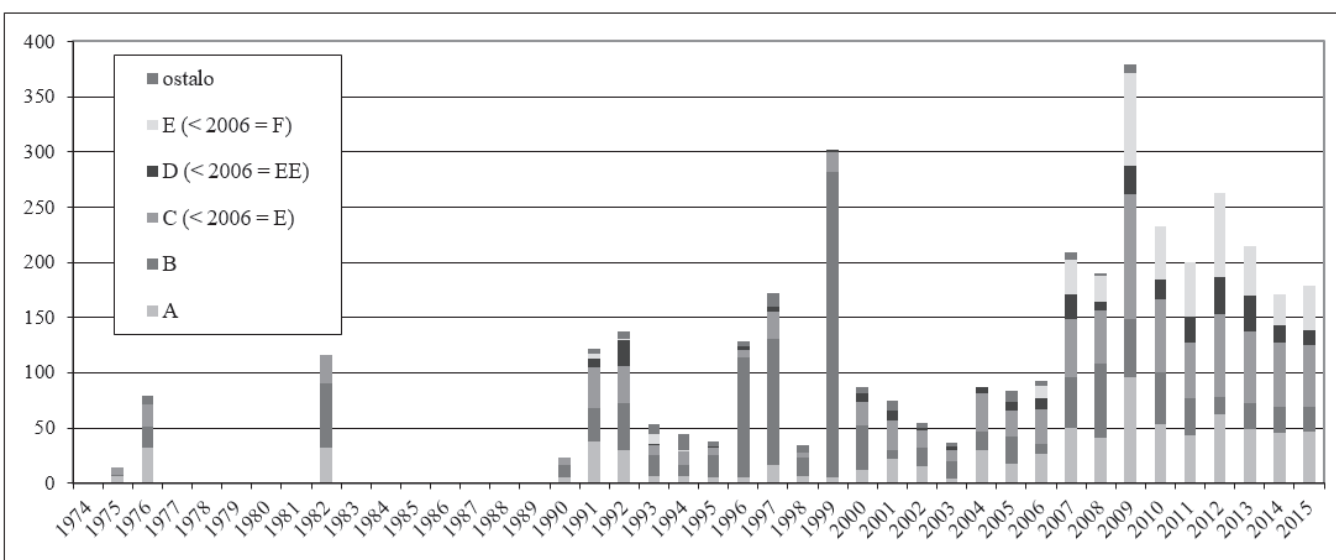

Število prispevnikov in odstotek članstva, ki je oddalo katastrske dokumente v letih 2000–2015.

Število točk, ki jih je dobil za katastrsko gradivo DZRJL v letih 1974–2015 (za nekatera leta ustrezni podatki še niso zbrani).

Primerjava števila ekskurzij članov DZRJL v novih jamah in registrirano število jam v letih 1974–2015.

Število različnih tipov zapisnikov članov DZRJL v letih 1974–2015 (za nekatera leta ustrezni podatki še niso zbrani).