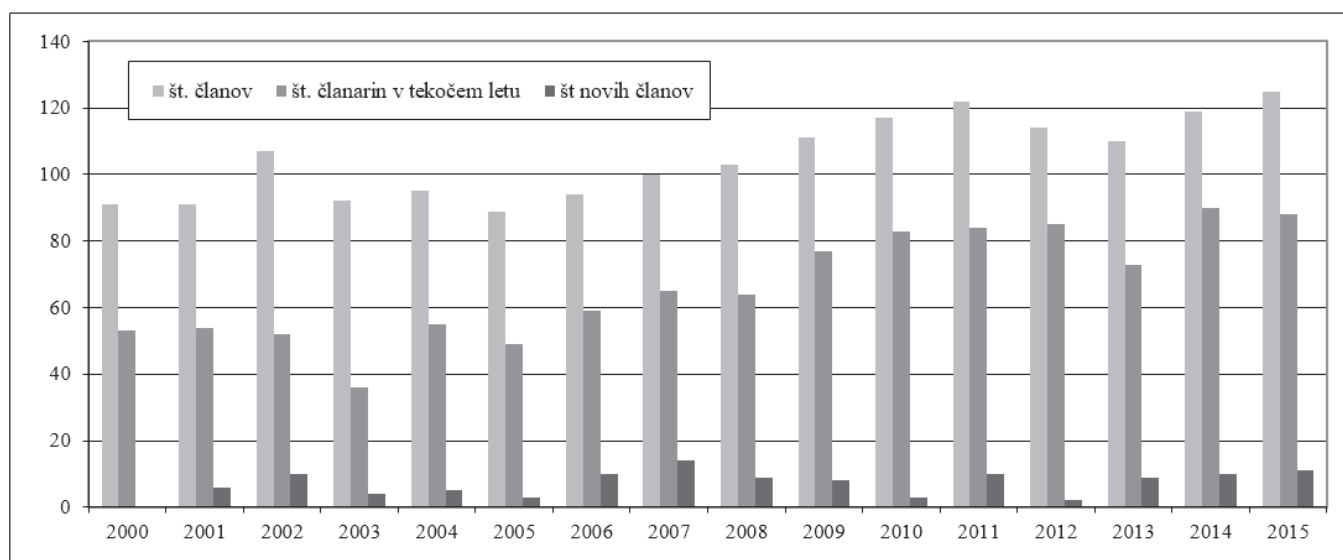

Število članov, število plačanih članarin in število novih članov DZRJL v letih 2000–2015.